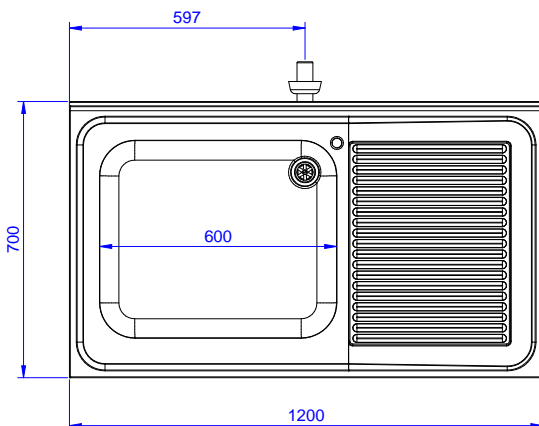

Zkrácená specifikace

Položka č.

Konstrukce z nerez oceli. Vnitřní, nerezový nosný svařovaný rám. Unikátní spojení panelů k vnitřnímu rámu. 50 mm silná pracovní deska z AISI304 1mm se zvýšeným okrajem po obvodu proti přetékání vody je opatřena hluk tlumícím materiálem, se zahnutými rohy. Zadní zvýšený límec V=100mm s integrovaným oblým rohem. Dvouplášťové hluk tlumící posuvné dveře. Výškově stavitelná středová police. Vlevo dřez 600x500x300 mm s přepadovou trubkou, vpravo odkapnice. Výškově stavitelné nohy.

SCHVÁLENO: _____

Zepředu

Boční

D = Odpad

Shora

Odpad:

Odkapnice - umístění: Zprava doleva

Hlavní informace

Šířka skříně:	1145 mm
Hloubka skříně:	645 mm
Výška skříně:	661 mm
Vnější rozměry, Šířka	1200 mm
Vnější rozměry, Hloubka	700 mm
Vnější rozměry, Výška	1000 mm
Zadní zvýšený límec, výška	100 mm
Zadní zvýšený límec, hloubka	13 mm
Zadní zvýšený límec, radius	R=10
Počet dřezů	1
Rozměry dřezu	600x500xH300
Počet a typ dveří:	2 Posuvné
Síla pracovní desky	50 mm
Netto váha:	55 kg

 Nerezový program
 Skříňový mycí stůl s 1 dřezem vlevo, odkapnice vpravo, 1200mm

Společnost si vyhrazuje právo provádět změny v produktech bez předchozího upozornění. Všechny informace byly správné v době tisku.