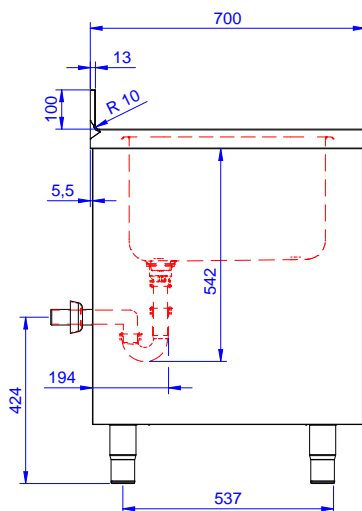

D = Odpad

Odpad:

Odkapnice - umístění: Zprava doleva

Hlavní informace

Šířka skříně:	1145 mm
Hloubka skříně:	645 mm
Výška skříně:	661 mm
Vnější rozměry, Šířka	1200 mm
Vnější rozměry, Hloubka	700 mm
Vnější rozměry, Výška	1000 mm
Zadní zvýšený límec, výška	100 mm
Zadní zvýšený límec, hloubka	13 mm
Zadní zvýšený límec, radius	R=10
Počet dřezů	1
Rozměry dřezu	600x500xH300
Počet a typ dveří:	2 Posuvné
Síla pracovní desky	50 mm
Netto váha:	55 kg

Nerezový program
Skříňový mycí stůl s 1 dřezem vlevo, odkapnice vpravo, 1200mm

Společnost si vyhrazuje právo provádět změny v produktech bez předchozího upozornění. Všechny informace byly správné v době tisku.